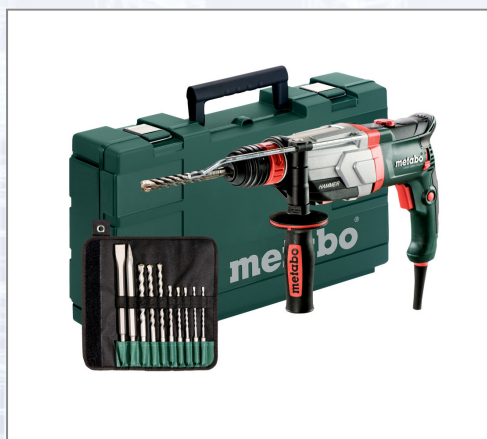

Udarna bušilica METABO UHEV2860-2 Quick SET

Multifunkcionalni čekić za bušenje bez udara u 2 brzine i za radove s dlijetom. METABO Quick: brza izmjena između steznih glava SDS-Plus i brzopriteznog zaglavnik za svrdlo za bušenje u drvu i metalu. Kotačić za podešavanje broja okretaja i broja udara. Dvostupanjski prijenosnik: dvije brzine bušenja za efektivno bušenje u drvu i metalu. Visokoučinkoviti mehanizam udara precizno je pozicioniran u aluminijskom kućištu što mu daje dugovječnost i robustnost. Izvrsna ergonomija zahvaljujući težištu blizu ruke i optimiziranom konturom ručke. Zaštita od ponovnog pokretanja: sprječava nenamjerno ponovno pokretanje nakon nestanka struje. Tehnički podaci: - ulazna snaga: 1100 W, - broj okretaja praznog hoda: 0- 900 / 0-2100 /

min, - max. broj udaraca: 4500 / min, - jednostruka energija udara (EPTA): 3,4 Joule, - prihvat alata: SDS-Plus, - max. meko drvo: 35/30 mm, čelik: 13/6 mm, beton sa svrdlima za čekić: 28 mm, zidanje svrdlima: 68 mm, - promjer steznog vrata: 50 mm, - težina bez kabela za napajanje: 3,3 kg. Uključeno u isporuku: stezna glava za alat sa SDS-Plus-prihvatom, brzopritezni zaglavnik za svrdlo sa cilindričnom drškom, gumirana dodatna ručka, graničnik dubine bušenja, set svrdla / dlijeta SDS-Plus (10-djelni), metaBOX 145 L.

Art.Nr.	Beschreibung	Einheit
Z600713510	Udarna bušilica METABO UHEV2860-2 Quick SET 1100W sa setom svrdla	ST

Standorte / Kontakt

GRAZ

Lorencic Bauservice GmbH
Puchstraße 208
8055 Graz

Tel.: +43 316 47 25 64-0
Fax: +43 316 47 25 64-77
graz@lorencic.at