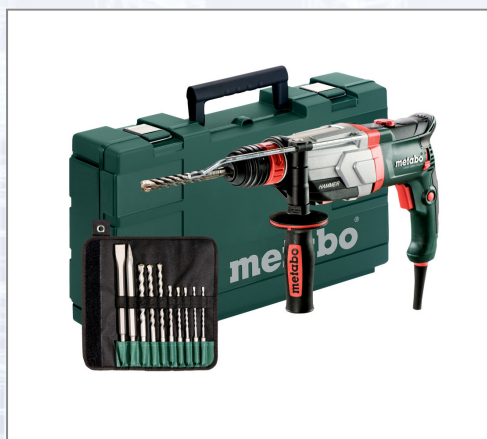

Udarna bušilica METABO UHEV2860-2 Quick SET

Multifunkcionalni čekić za bušenje bez udara u 2 brzine i za radove s dlijetom. METABO Quick: brza izmjena između steznih glava SDS-Plus i brzopriteznog zaglavnik za svrdlo za bušenje u drvu i metalu. Kotačić za podešavanje broja okretaja i broja udara. Dvostupanjski prijenosnik: dvije brzine bušenja za efektivno bušenje u drvu i metalu. Visokoučinkoviti mehanizam udara precizno je pozicioniran u aluminijskom kućištu što mu daje dugovječnost i robustnost. Izvrsna ergonomija zahvaljujući težištu blizu ruke i optimiziranom konturom ručke. Zaštita od ponovnog pokretanja: sprječava nenamjerno ponovno pokretanje nakon nestanka struje. Tehnički podaci: - ulazna snaga: 1100 W, - broj okretaja praznog hoda: 0- 900 / 0-2100 /

min, - max. broj udaraca: 4500 / min, - jednostruka energija udara (EPTA): 3,4 Joule, - prihvat alata: SDS-Plus, - max. meko drvo: 35/30 mm, čelik: 13/6 mm, beton sa svrdlima za čekić: 28 mm, zidanje svrdlima: 68 mm, - promjer steznog vrata: 50 mm, - težina bez kabela za napajanje: 3,3 kg. Uključeno u isporuku: stezna glava za alat sa SDS-Plus-prihvatom, brzopritezni zaglavnik za svrdlo sa cilindričnom drškom, gumirana dodatna ručka, graničnik dubine bušenja, set svrdla / dlijeta SDS-Plus (10-djelni), metaBOX 145 L.

Art.Nr.	Beschreibung	Einheit
Z600713510	Udarna bušilica METABO UHEV2860-2 Quick SET 1100W sa setom svrdla	ST

Standorte / Kontakt

GRAZ

Lorencic Bauservice GmbH
Puchstraße 208
8055 Graz

Tel.: +43 316 47 25 64-0
Fax: +43 316 47 25 64-77
graz@lorencic.com