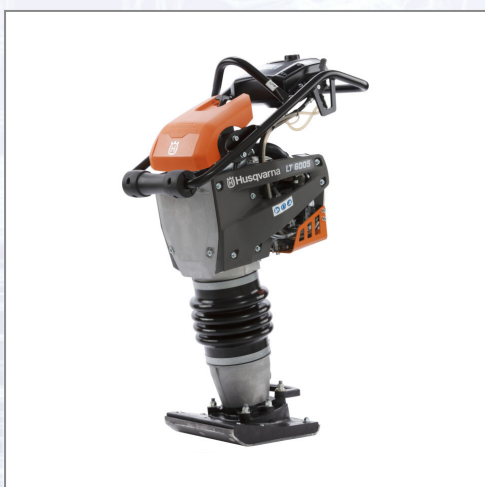

Vibro nabijač HUSQVARNA LT 6005

LT 6005 je uravnotežen i snažan vibro nabijač dizajniran za učinkovito zbijanje nekoherentnih i kohezivnih tla, kao što su npr. glina i blato. Idealan je za zbijanje u rovovima ili drugim uskim mjestima, na primjer na stupovima i cjevovodima. Opremljen s najnovijim HONDA GXR120 motorom koji je posebno dizajniran za vibro nabijače. Vibro nabijač pruža izvrsnu kontrolu, nije bučan i sadrži malo štetnih tvari. Tehnički podaci: - snaga: 2,7 kW, - motor: HONDA GXR120 benzin, - brzina: 15-18 m/min, - zvučni pritisak: 92 dB(A), - širina ploče: 280 mm, - dužina ploče: 332 mm, - dimenzija (DxŠxV): 726x345x1084 mm, - težina: 70 kg

Art.Nr.	Beschreibung	Einheit
Z967854502	Vibro nabijač HUSQVARNA LT 6005 HONDA GXR120 2,7kW 70kg	ST

Standorte / Kontakt

GRAZ

Lorencic Bauservice GmbH
Puchstraße 208
8055 Graz

Tel.: +43 316 47 25 64-0
Fax: +43 316 47 25 64-77
graz@lorencic.at