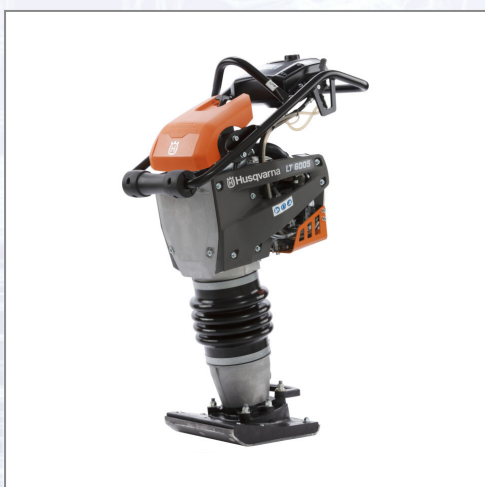

Vibro nabijač HUSQVARNA LT 6005

LT 6005 je uravnotežen i snažan vibro nabijač dizajniran za učinkovito zbijanje nekoherentnih i kohezivnih tla, kao što su npr. glina i blato. Idealan je za zbijanje u rovovima ili drugim uskim mjestima, na primjer na stupovima i cjevovodima. Opremljen s najnovijim HONDA GXR120 motorom koji je posebno dizajniran za vibro nabijače. Vibro nabijač pruža izvrsnu kontrolu, nije bučan i sadrži malo štetnih tvari. Tehnički podaci: - snaga: 2,7 kW, - motor: HONDA GXR120 benzin, - brzina: 15-18 m/min, - zvučni pritisak: 92 dB(A), - širina ploče: 280 mm, - dužina ploče: 332 mm, - dimenzija (DxŠxV): 726x345x1084 mm, - težina: 70 kg

Art.Nr.	Beschreibung	Einheit
Z967854502	Vibro nabijač HUSQVARNA LT 6005 HONDA GXR120 2,7kW 70kg	ST

Standorte / Kontakt

GRAZ

Lorencic Bauservice GmbH
Puchstraße 208
8055 Graz

Tel.: +43 316 47 25 64-0
Fax: +43 316 47 25 64-77
graz@lorencic.com