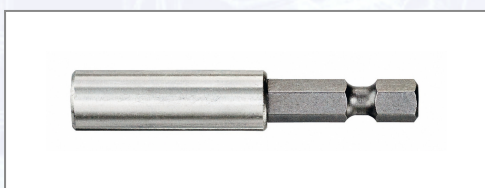

Držáč bitova DEWALT® magnetski

Art.Nr.	Beschreibung	Einheit
ZDT7500-QZ	Bithalter DEWALT® 60mm magnetisch	ST

Standorte / Kontakt

GRAZ

Lorencic Bauservice GmbH
Puchstraße 208
8055 Graz

Tel.: +43 316 47 25 64-0
Fax: +43 316 47 25 64-77
graz@lorencic.com