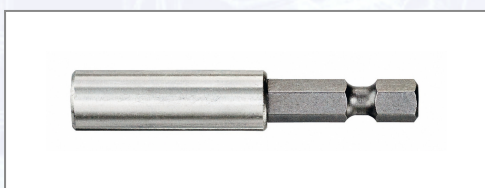

## Držáč bitova DEWALT® magnetski

Art.Nr.	Beschreibung	Einheit
ZDT7500-QZ	Bithalter DEWALT® 60mm magnetisch	ST