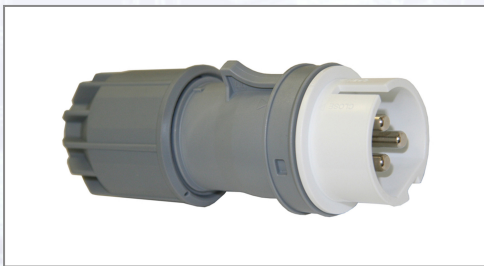

## Utikač i utičnica Twist

IP44.

Pristup kontaktnim vijcima iz jednog smjera, otvorom veličine 2. Bezalatna montaža utičnice višestrukim sistemom zapora, jednostavna montaža okretanjem priključnog kućišta! Ušteda vremena! Demontaža: jednostavno otvaranje pomoću deblokiranja i okretanja. Prednosti vlačnog rasterećenja: ušteda vremena i jednostavnije i brže uvođenje vodova. Za sve vrste kablova, 100% nepropusnost, zaštita od savijanja, vrsta zaštite