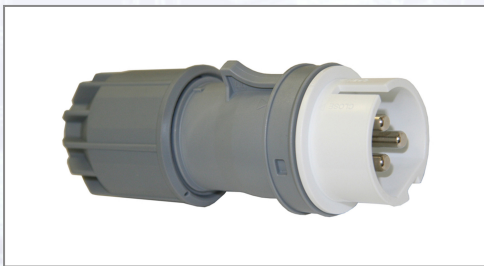

Utikač i utičnica Twist

IP44.

Pristup kontaktnim vijcima iz jednog smjera, otvorom veličine 2. Bezalatna montaža utičnice višestrukim sistemom zapora, jednostavna montaža okretanjem priključnog kućišta! Ušteda vremena! Demontaža: jednostavno otvaranje pomoću deblokiranja i okretanja. Prednosti vlačnog rasterećenja: ušteda vremena i jednostavnije i brže uvođenje vodova. Za sve vrste kablova, 100% nepropusnost, zaštita od savijanja, vrsta zaštite