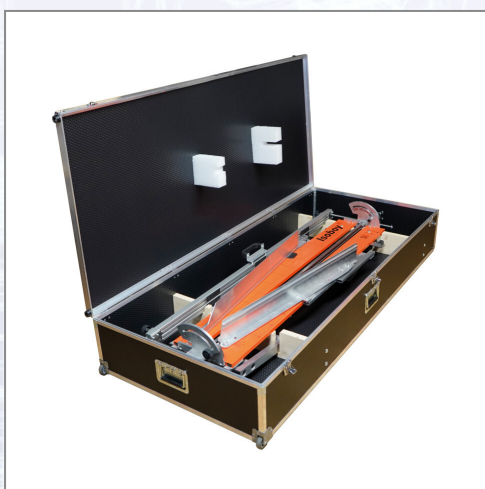

## Kofer s kotačima za ISOBOY OSZ 340

Stabilna (lagana ploča), aluminijski zaštićeni kutevi, izdržljivi okovi, kotači i ručke za nošenje.

Art.Nr.	Beschreibung	Einheit
Z3200329	Kofer s kotačima za ISOBOY OSZ 340	ST