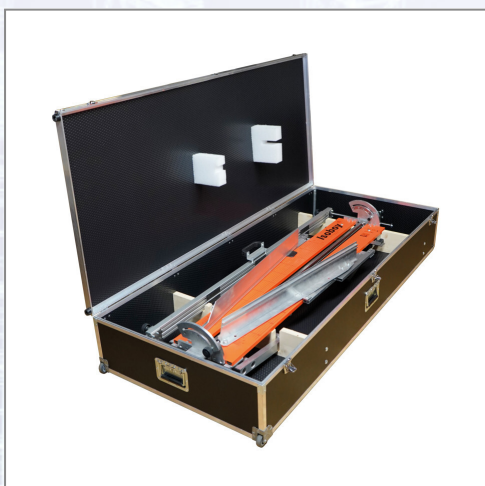

Kofer s kotačima za ISOBOY ML 300/MEL 300

Stabilna (lagana ploča), aluminijski zaštićeni kutevi, drveni umeci, izdržljivi okovi, kotači i ručke za nošenje.

Art.Nr.	Beschreibung	Einheit
Z3200206	Kofer s kotačima za ISOBOY ML 300/MEL 300	ST