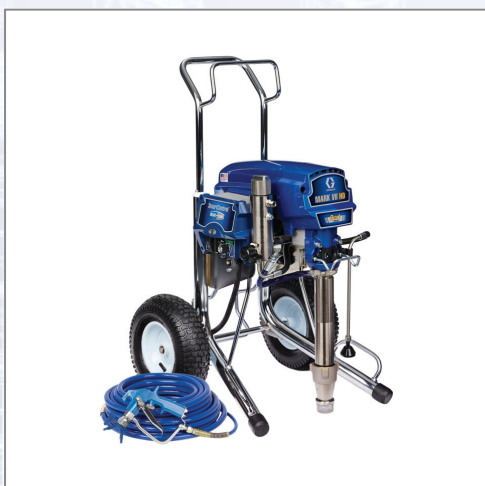

Airless uređaj za prskanje MARK VII HD Standard 230 V

Prvoklasni bezvazdušni raspršivač za boje, protivpožarne premaze i bezvazdušna punila. Za velike premaze sa srednjeg do visokog viskoziteta u zatvorenom i na otvorenom. Sa MakPover DC motorom bez četkica, pogonom Advantage. Robustan, pouzdana pumpa izdržljivosti za maksimalne performanse. Easi-Out filter pumpe, VatchDog sistem zaštite pumpe. SmartControl 4.0 sa ProGuard za optimalnu završnu obradu. FastFlush 2 za brzo čišćenje sa prepolovljenom potrošnjom vode. MakFlo 2 sa zaštitom od flokulacije. Aplikacija za upravljanje Bluelink: Pratite svaku prskalicu, pogledajte napredak posla, povećajte vreme neprekidnog rada. TiltBack. Pouzdanost u svakodnevnom životu za novogradnju i sanaciju. Tehnički podaci: - 230 V, - snaga motora: 1,9 kW, - max. radni

tlak: 227 bara, - max. protok: 6,0 l/min, - max. veličina mlaznice s bojom: 0,041 ", s masom za gletanje: 0,047", - manometar napunjen uljem, - klipnjača: tvrda kromirana, - čahura: tvrda kromirana, - standardni, - težina: 63 kg. Uključeno u isporuku: pištolj za prskanje HD Blue Texture (289605), mlaznice HDA531 + HDA541, držač mlaznica RAC X (246215), crijevo BlueMax II 1/2 "x 15 m (278499), završetak BlueMax II 3/8" x 3,5 m (191239), alat.

Art.Nr.	Beschreibung	Einheit
Z17E665	Airless uređaj za prskanje GRACO MARK VII HD Standard 230V s pištoljem, crijevo, mlaznice	ST

Standorte / Kontakt

GRAZ

Lorencic Bauservice GmbH
Puchstraße 208
8055 Graz