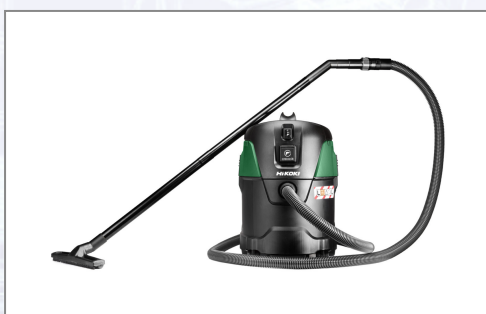

Usisavač mokro/suho HIKOKI RP250YDL

Usisavač klase „L“ za suhe i mokre radove usisavanja. Automatsko uključivanje i isključivanje u kombinaciji s priključenim elektro uređajem (do max. 2600 W). Jednostavno, ručno čišćenje filtera zraka (mokra ispiranje). „Luft-Blow Clean System“ održava visoku učinkovitost usisivača kada se kapacitet usisavanja smanjuje zbog velikog nakupljanja prašine na filteru. Tehnički podaci: - prihvata snage: 1000 W, - napon: 230 V, - prihvata zraka: 3600 l/min, - max. podtlak: 210 mbar/21 kPa, - volumen spremnika: 25 l, - dužina kabela: 7,5 m, - dimenzija

(DxŠxV): 392x374x550 mm, - težina (samo usisivača): 6,6 kg. Isporučuje se: usisno crijevo 3,5m p=32 mm, vješalica, 2 PVC cijevi, mlaznice okrugle, adapter, PE vrećice, filter vrećice, držač cijevi, mlaznica za fuge, podna mlaznica, usisna mlaznica.