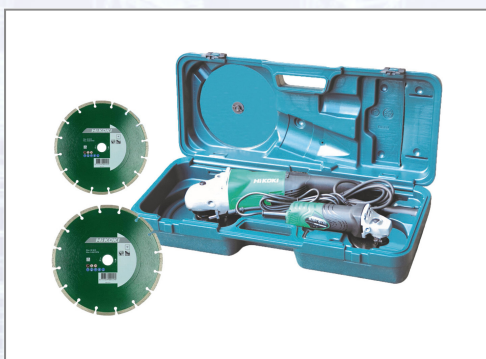

Kutna brusilica – set HIKOKI G13SR4 i G23SW2 s 2 dia rezna ploče

Set sadrži: 1x kutna brusilica HIKOKI G13SR4, 1x kutna brusilica HIKOKI G23SW2, 1x dia rezna ploča $p=125$ mm, 1x dia rezna ploča $p=230$ mm, u koferu. Kutna brusilica HIKOKI G13SR4: kompaktna kutna brusilica s ravnim prijenosnikom za rad u kutevima i na uskim mjestima, sklopka za aretiranje, sigurna izlazna posuda i armirani namotaj od epoxy smole, visokokvalitetna izolacija motora. Tehnički podaci: - broj okretaja prazni hod: 10000 /min, - ulazna snaga: 730 W, - max. prihvat snage: 950 W, - promjer rezne ploče: 125 mm, - težina (samo stroj): 1,8 kg. Isporučuje se: dodatna ručka, ključ,

zaštitna hauba, stezna pločica, stezna matica. Kutna brusilica HIKOKI G23SW2: kompaktna kutna brusilica sa sklopkom za aretiranje, sigurna izlazna posuda, armirani namotaji od epoxy smole, sklopka zaštićena od prašine, ravni prijenosnik za rad na uskim mjestima, visokokvalitetna izolacija motora, kuglični ležajevi zaštićeni od prašine, Soft-grip ručka, 3 navoja za dodatnu ručku. Tehnički podaci: - broj okretaja prazni hod: 6600 /min, - ulazna snaga: 2200 W, - max. prihvat snage: 3810 W, - promjer rezne ploče: 230 mm, - težina (samo stroj): 5,1 kg. Isporučuje se: dodatna ručka, ključ