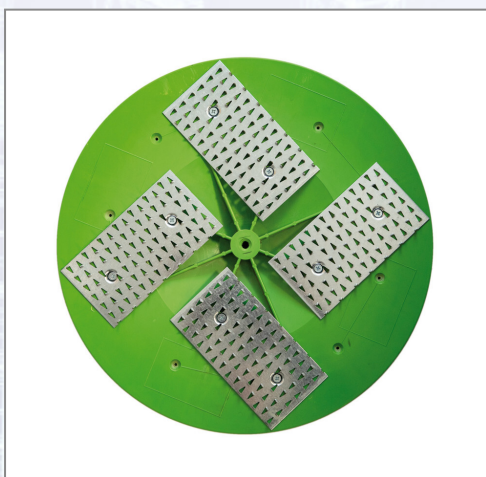

Ploča za struganje žbuke za brusilicu EPG 400, EPG 400 WP

Art.Nr.	Beschreibung	Einheit
Z37724000	Ploča za struganje maltera 370mm za EPG 400, EPG 400 WP	ST

Standorte / Kontakt

GRAZ

Lorencic Bauservice GmbH
Puchstraße 208
8055 Graz