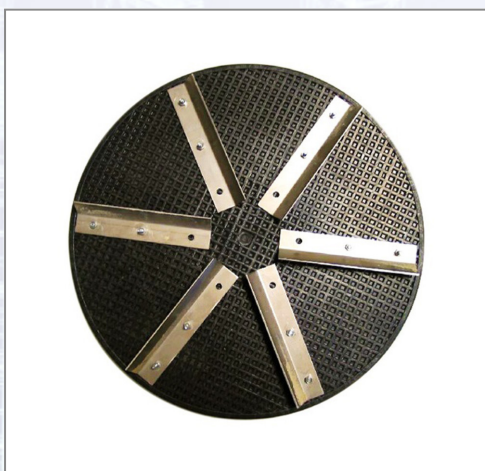

Ploča za struganje za brusilicu EPG 400, EPG 400 WP

Art.Nr.	Beschreibung	Einheit
Z37726000	Ploča za struganje 380mm za EPG 400, EPG 400 WP	ST

Standorte / Kontakt

GRAZ

Lorencic Bauservice GmbH
Puchstraße 208
8055 Graz