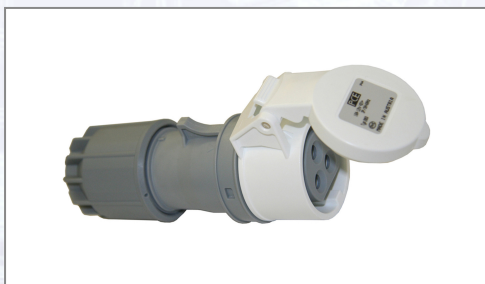

## Niskonaponska utičnica Twist

S

poklopcem.

Art.Nr.	Beschreibung	Einheit
Z3316	Šuko utičnica 3x16 42V 12h IP44 Twist 283-12	ST