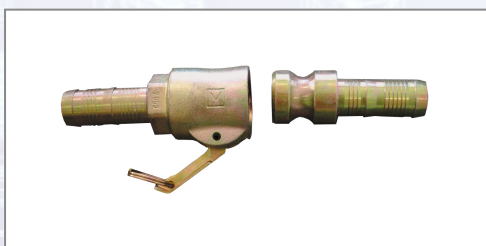

Spojnicica creva za malter 25 mm sa čaurom

Art.Nr.	Beschreibung	Einheit
Z1990X	Spojnicica za crevo 25mm ženska MT sa kopčom LW 24	ST
Z1991X	Spojnicica za crevo za malter 25mm VT sa navlakom LV 24	ST

Standorte / Kontakt