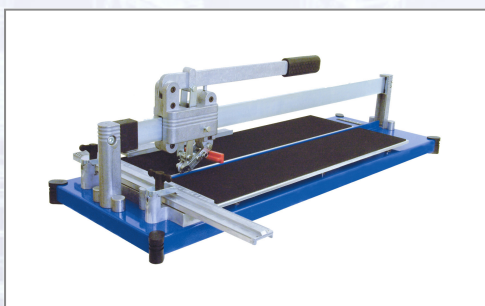

# Fliesenschneidemaschine KAUFMANN TopLine Standard

Professionelle Schneidemaschine für Fliesen, Bodenplatten und Mosaik aus Steingut, Steinzeug, Feinsteinzeug und Glas. Solide Führungsstange für genaue Schnitte, präzise und dauerhafte Kugellagerführung (wartungsfrei), verstellbarer Anschlagwinkel für 90 ° und 45 ° mit 340 mm Skalierung und Trapezführung. Arretierbare Brechvorrichtung mit hoher Druckkraft bis 1000 kg und PVC- Schutzschuhen. Gefederte Auflageflächen mit rutschfestem Zellkautschukbelag. PVC-Füße mit Rutschsicherung, verhindern Kratzer oder Spuren bei bestehender Verfliesung. Hartmetallrad-Schneidrad d= 22 mm PROFI, Brechleistung 16 mm, Transportsicherung für Führungskopf. Osnovna ploča od čelika. Tehnički podaci: dužina rezae: 630 mm, dijagonalni rez: 440x440 mm, težina: 14,2 kg.

Art.Nr.	Beschreibung	Einheit
Z1083102	Sekačica za pločice TopLine Standard Robust 630mm Stahl	ST