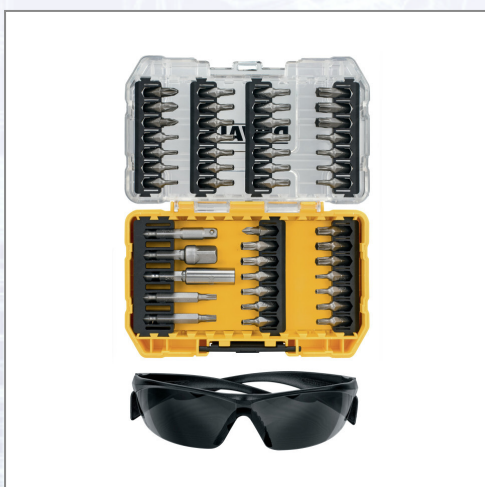

## Set bitova DEWALT® 47-djelni

47-djelni High Performance set bitova s zaštitnim naočalama u robustnoj Tough Case kutiji. 25 mm i 50 mm bitovi za odvijač u DEWALT® kvaliteti. Integrirani visokokvalitetni magnetni držač bitova. Set sadrži: 25 mm: 1x PH1 / 1x PH2 / 1x PZ1 / 1x PZ2 / 4x T10 / 4x T15 / 8x T20 / 8x T25 / 3x T30 / 3x T40 / 1x T10H / 1x T15H / 2x T20H / 2x T25H / 2x T30H. 50 mm: 1x T20 / 1x T25. Adapter 1/4 " šesterokutni na 1/4 " četverokutni, adapter 1/4 " šesterokutni na 3/8 " četverokutni, magnetni držač bitova, zaštitne naočale.

Art.Nr.	Beschreibung	Einheit
ZDT70704-QZ	Set bitova DEWALT® 47-dijelni PZ/PH/TORX s magnetnim držačem bitova, zaštitne naočale 5kom/pak	ST