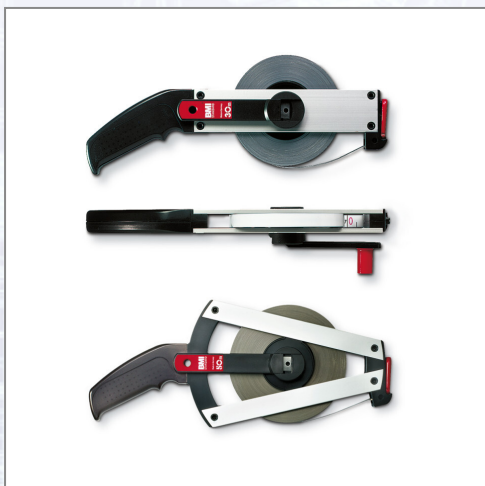

Građevinski metar Standard

Bijelo lakirani, s mm-podjelom, BF početak.

Art.Nr.	Beschreibung	Einheit
Z501024030BF	Građevinski metar Standard 30m čelik, belo lakirani, BF	ST
Z501034050BF	Građevinski metar Standard 50m čelik, belo lakirani, BF	ST