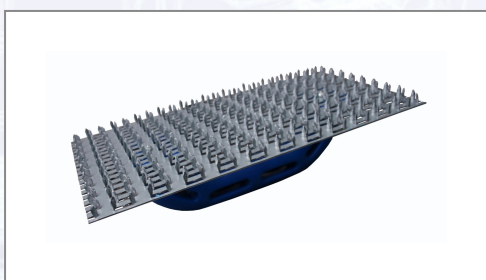

## Grebač sa ručkom

Art.Nr.	Beschreibung	Einheit
Z01418	Strugač sa ručkom 245x130mm	ST