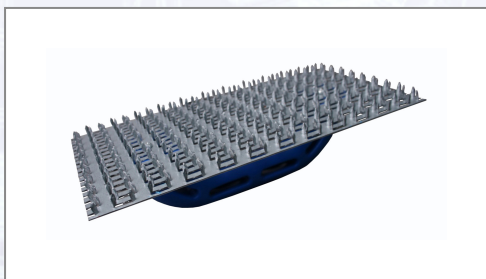

Grebač sa ručkom

Art.Nr.	Beschreibung	Einheit
Z01418	Strugač sa ručkom 245x130mm	ST

Standorte / Kontakt

GRAZ

Lorencic Bauservice GmbH
Puchstraße 208
8055 Graz

Tel.: +43 316 47 25 64-0
Fax: +43 316 47 25 64-77
graz@lorencic.com