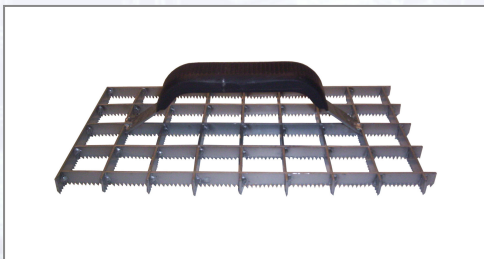

Rešetkasti gleter

sa čeličnom ručkom i gumenom oblogom, širina okna
30x30mm. Nazubljeni.

Art.Nr.	Beschreibung	Einheit
Z0772502	Rešetkasti gleter nazubljeni 280x140mm	ST

Standorte / Kontakt

GRAZ

Lorencic Bauservice GmbH
Puchstraße 208
8055 Graz