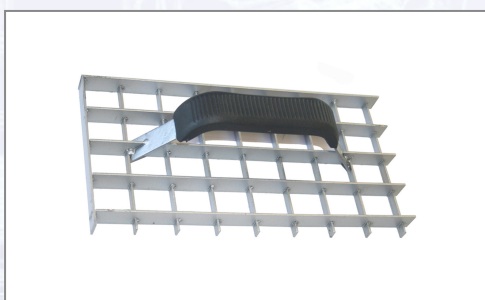

Rešetkasti gleter

sa čeličnom ručkom i gumenom oblogom, širina okna 30x30mm. Po 2 strane otvorene i zatvorene.

Art.Nr.	Beschreibung	Einheit
Z0772500	Rešetkasti gleter 280x140mm	ST
Z0772501	Rešetkasti gleter 350x210mm	ST