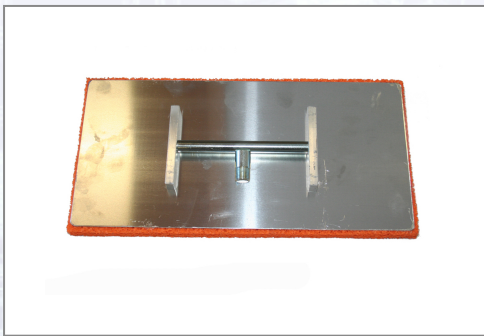

## Alu filc BEZ drške

Art.Nr.	Beschreibung	Einheit
Z1950000	Alu filc sa sunđerom 400x200mm BEZ drške 50kom/kart	ST