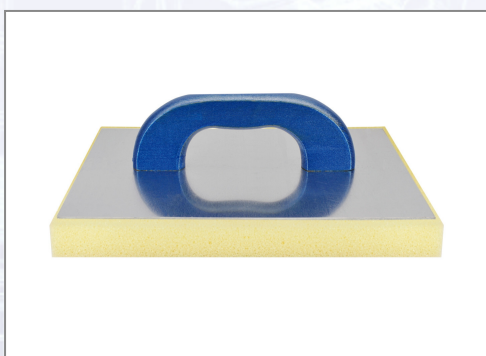

Filc alu s specijalnom oblogom

Art.Nr.	Beschreibung	Einheit
Z2030APA	Filc alu 320x230mm sa specijalnom oblogom, 10kom/karton	ST
Z550925	Rezervna spužva žuta za filc alu 320x230x30mm 100kom/kart 8kart/pal	ST