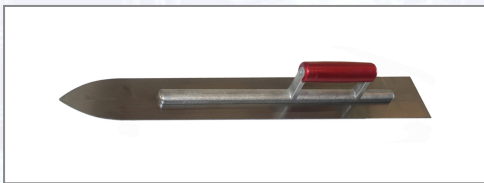

Gleter za glazuru.

Od specijalnog čelika, sa crveno obojenom drvenom drškom.

Art.Nr.	Beschreibung	Einheit
Z0566345	Gleter za glazure 450x90mm 20kom/karton	ST
Z0566350	Gleter za glazure 500x90mm 20kom/karton	ST
Z0566360	Gleter za glazure 600x90mm 20kom/karton	ST
Z0566370	Gleter za glazure 700x90mm 20kom/karton	ST
Z0566380	Gleter za glazure 800x90mm 20kom/karton	ST