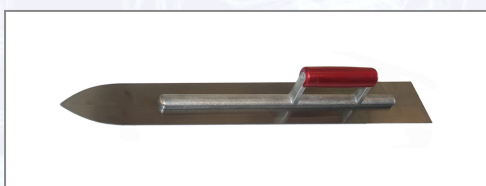

Gleter za glazuru.

Od specijalnog čelika, sa crveno obojenom drvenom drškom.

| Art.Nr. | Beschreibung | Einheit |
|----------|---|---------|
| Z0566345 | Gleter za glazure 450x90mm 20kom/karton | ST |
| Z0566350 | Gleter za glazure 500x90mm 20kom/karton | ST |
| Z0566360 | Gleter za glazure 600x90mm 20kom/karton | ST |
| Z0566370 | Gleter za glazure 700x90mm 20kom/karton | ST |
| Z0566380 | Gleter za glazure 800x90mm 20kom/karton | ST |