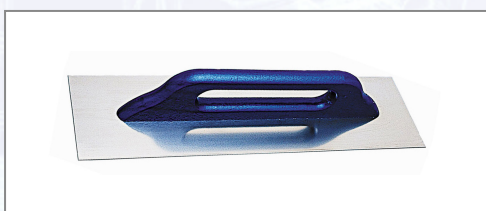

Gleter KAUFMANN Expert

Prešana

ručka.

Art.Nr.	Beschreibung	Einheit
Z2101803	Gleter Expert 480x130x0,7mm - prešana ručka, 25kom/karton	ST

Standorte / Kontakt

GRAZ

Lorencic Bauservice GmbH
Puchstraße 208
8055 Graz