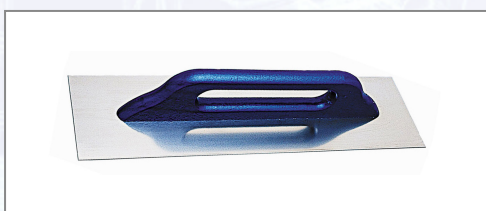

## Gleter KAUFMANN Expert

Prešana

ručka.

Art.Nr.	Beschreibung	Einheit
Z2101803	Gleter Expert 480x130x0,7mm - prešana ručka, 25kom/karton	ST