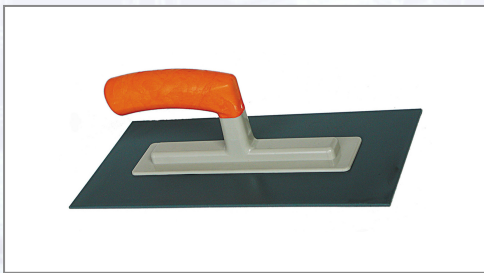

Gleter plastika

Za nanošenje i strukturiranje žbuka.

Art.Nr.	Beschreibung	Einheit
Z1425165	Gleter PVC 280x140x3mm 40kom/karton	ST
Z1425160	Gleter PVC 280x140x2mm, 40kom/karton	ST

Standorte / Kontakt

GRAZ

Lorencic Bauservice GmbH
Puchstraße 208
8055 Graz