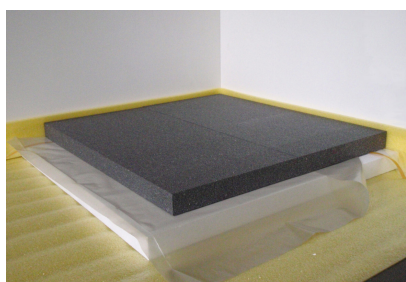

PE penasta folija TD LORENCIC

TD penasta folija vrlo dobro prigušuje zvuk i propušta vlagu u vrlo malim količinama zbog svoje strukture. Visoka otpornost na većinu otapala. Koristi se kod saniranja starogradnje, gotove gradnje i ispod parketa...