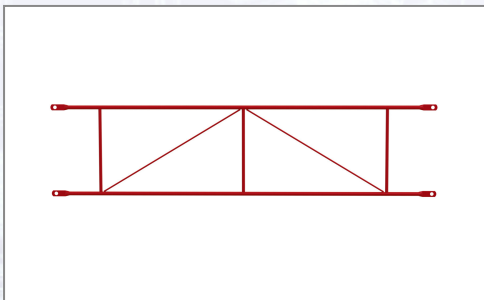

## Dupla ograda

Jednostavno i sigurno vješanje na ramove za brzu montažu.

Art.Nr.	Beschreibung	Einheit
Z481320	Doppelgeländer 2,50m verzinkt 32GV 10kg	ST
Z481300	Dupla ograda 1,25m	ST
Z48132	Dupla ograda 2,50m lakirana 32G 10kg	ST