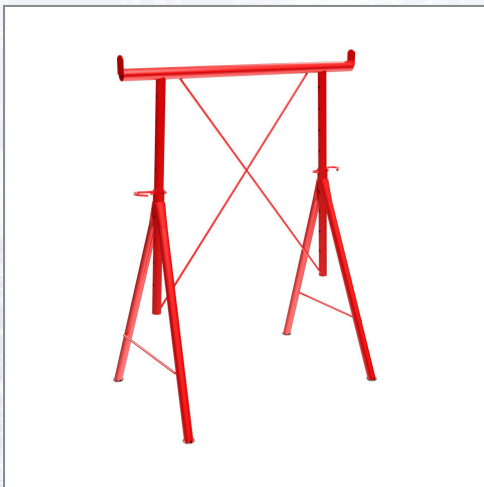

Zidarska koza

Najprodavanija u Austriji! Bočne spojke sprečavaju sklizanje tereta, a dodatni klinovi osiguravaju najbolju postojanost pri velikim opterećenjima. Podnožje osigurava sigurnost i na mekanim podlogama. - širina 120 cm, - podesivo po visini svakih 10 cm, - maksimalno dozvoljeno opterećenje 6 kN pri ravnomjernom opterećenju po cijeloj širini, - sklopive.

Art.Nr.	Beschreibung	Einheit
Z12500000	Zidarska koza 70-120cm	ST
Z1255	Zidarska koza 90-160cm 1255	ST
Z1260	Zidarska koza 105-190cm 1260	ST
Z1265	Zidarska koza 125-230cm 1265	ST
Z1270	Zidarska koza 155-280cm 1270	ST