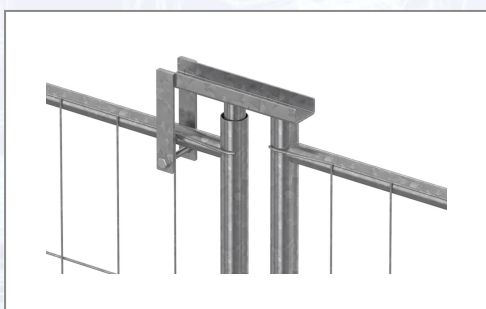

Okretni zglob mobilne ograde

Idealno kada ograda treba biti mobilna tj. okretna.

Art.Nr.	Beschreibung	Einheit
Z27310250	Okretni zglob mobilne ograde	ST

Standorte / Kontakt

GRAZ

Lorencic Bauservice GmbH
Puchstraße 208
8055 Graz