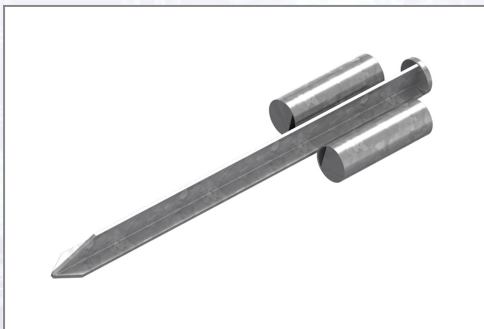

Klin mobilne ograde za zemlju šiljati

Za pričvršćivanje u zemlji. 2 šljata klina.

Art.Nr.	Beschreibung	Einheit
Z7007100	Klin za zemlju	ST

Standorte / Kontakt

GRAZ

Lorencic Bauservice GmbH
Puchstraße 208
8055 Graz