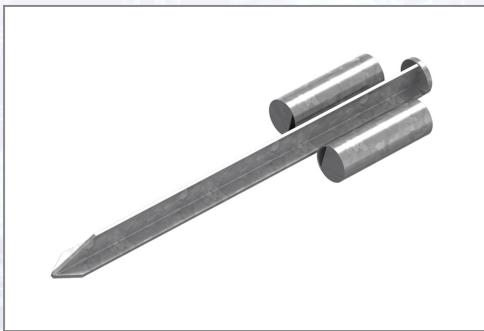

Klin mobilne ograde za zemlju šiljati

Za pričvršćivanje u zemlji. 2 šljata klina.

Art.Nr.	Beschreibung	Einheit
Z7007100	Klin za zemlju	ST

Standorte / Kontakt

GRAZ

Lorencic Bauservice GmbH
Puchstraße 208
8055 Graz