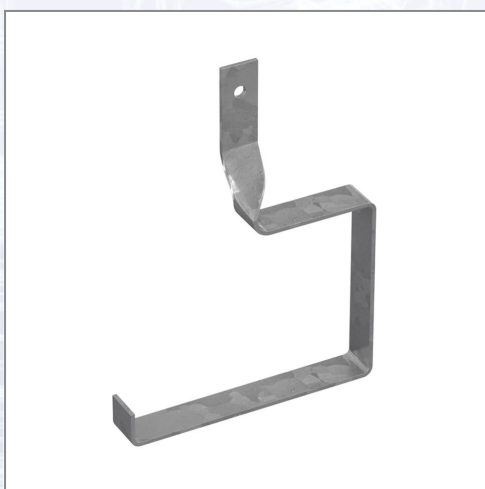

## Držáč Spezial za mobilnu ogradu

Sprečava da se mobilna ograda može izvaditi iz betonske stope.  
Prikladno za sve stope.

Art.Nr.	Beschreibung	Einheit
ZE0600	Držáč Spezial (bez spojnice) za mobilnu ogradu	ST