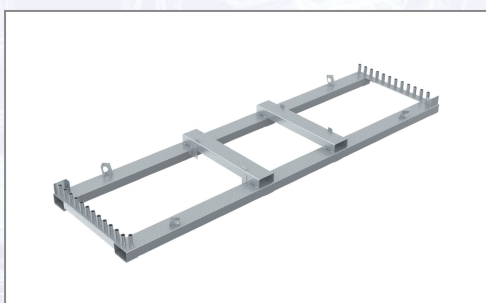

Transportna paleta TP 25 3,55x1,18 m

Idealna prilikom iznajmljivanja na gradilišta i javnih događanja. Jednostavno istovarivanje viličarem ili dizalicom. Za 25 komada mobilne ograde.

Art.Nr.	Beschreibung	Einheit
Z7021143	Transportna paleta TP 25 3,55x1,18m za mobilnu ogradu	ST