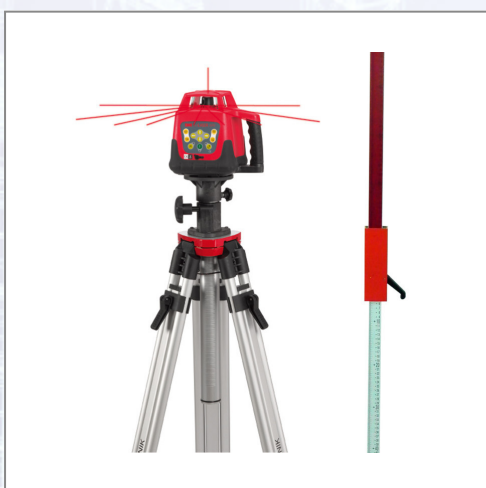

## Rotacioni laser - set BMI UNILASER AHV "Lorenčić edition"

Samonivelirajući građevinski laser za horizontalnu i vertikalnu upotrebu sa vertikalom gore i dole. Primena: radovi na iskopavanju i betoniranju, nivelacija oplata i temelja, spuštani plafoni, mere, suva gradnja. - automatsko horizontalno i vertikalno nivelisanje, - mrežni pogon ili baterije, - tri različita načina rada: rotacija, scan-line, tačka režim, - sa vertikalnim snopom gore i dole, - nagib u dve ose +/- 5°, - moguća unutrašnja i spoljašnja upotreba sa prijemnikom, - zaštićeno od prskanje prašine i vode, - različiti načini rada omogućavaju mnoge vrste koristiti. Tehnički podaci: - tačnost +/- 3mm na 30m, - domet sa prijemnikom 300m, - laserska dioda 635nm (crvena), klasa 3R, - samonivelirajuća površina +/- 5°, - mrežni napon - baterija, - radna temperatura -20°C do + 50°C, -

dimenzije 200x160x190mm, - tip zaštite IP64. Set sadrži: BMI-UNILASER AHV rotacioni laser, laserski prijemnik sa držač, daljinski upravljač, punjač (napajanje), rezervni set baterija sa 4x1,5 V tip LR 14, meta, zidni nosač, u koferu, podesiv

Art.Nr.	Beschreibung	Einheit
Z140302- LO	Rotacioni laser-set BMI UNILASER AHV „Lorenčić izdanje" sa stativom, laserskom letvom	ST