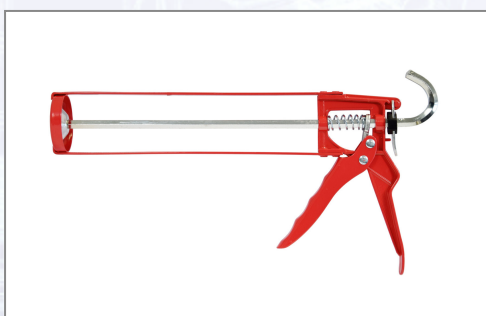

Istiskivač silikona IMPEX

8-kutna potisna šipka s automatskim tlačnim rasterećenjem: sprečava naknadno kapanje brtvila, odgovarajući za sve doze od 310ml.

Art.Nr.	Beschreibung	Einheit
Z53115	Istiskivač silikona IMPEX	ST