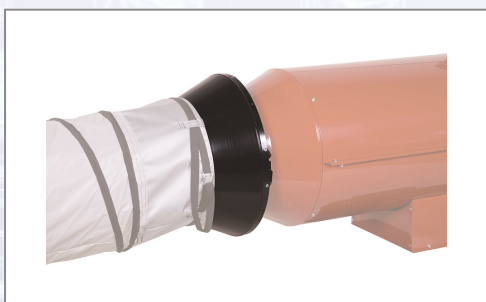

Adapter za pričvrščivanje za top za grijanje LORENCIC LE120

Art.Nr.	Beschreibung	Einheit
Z02AC501	Adapter za pričvrščivanje crijeva za grijanje Nr.Z02AC562 za top za grijanje LE120	ST

Standorte / Kontakt