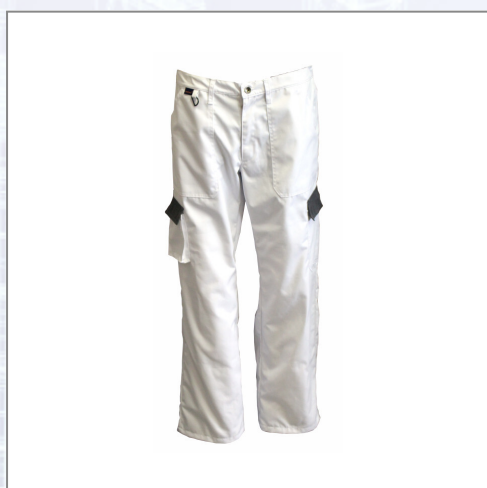

## Radne hlače LORENCIC LO-PROTEC 245 g bijelo/sive

Dvobojne radne hlače s pasicom: 65 % poliester, 35 % pamuk, 245 g/m<sup>2</sup>. Kontrastne boje, poluisoka pasica. Džep na nogavicama s preklopom i čičkom, džep za mobitel na čičak, džep za olovku, stražnji džepovi na čičak, veličina: 46 - 58.

Art.Nr.	Beschreibung	Einheit
ZLO-PROTEC-BH50	Pantalone LO-PROTEC bele 245 g/m <sup>2</sup> vel. 50	ST
ZLO-PROTEC-BH52	Pantalone LO-PROTEC bele 245 g/m <sup>2</sup> vel. 52	ST
ZLO-PROTEC-BH54	Pantalone LO-PROTEC bele 245 g/m <sup>2</sup> vel. 54	ST
ZLO-PROTEC-BH56	Radne pantalone LO-PROTEC belo/sive 245 g/m <sup>2</sup> vel. 56	ST
ZLO-PROTEC-BH58	Radne pantalone LO-PROTEC belo/sive 245 g/m <sup>2</sup> vel. 58	ST
ZLO-PROTEC-BH46	Radne pantalone LO-PROTEC belo/sive 245 g/m <sup>2</sup> vel. 46	ST
ZLO-PROTEC-BH48	Pantalone LO-PROTEC bele 245 g/m <sup>2</sup> vel. 48	ST