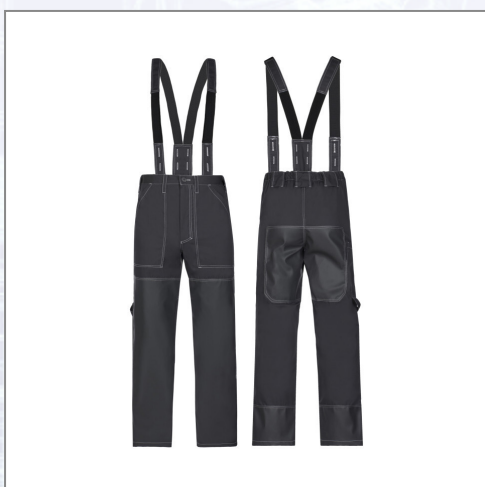

Keramičarske hlače s pasicom

40 % poliester, 60 % pamuk, - s izmjenjivim umecima, - namjestive u struku, - nogavice ojačane sprijeda i straga umjetnom kožom.

Art.Nr.	Beschreibung	Einheit
Z31112252	Keramičarske pantalone, sive, vel. 52	ST
Z31112254	Keramičarske pantalone, sive, vel. 54	ST
Z31112256	Keramičarske pantalone, sive, vel. 56	ST
Z31112258	Keramičarske hlače, sive, vel. 58	ST
Z31112248	Keramičarske pantalone, sive, vel. 48	ST
Z31112250	Keramičarske pantalone, sive, vel. 50	ST