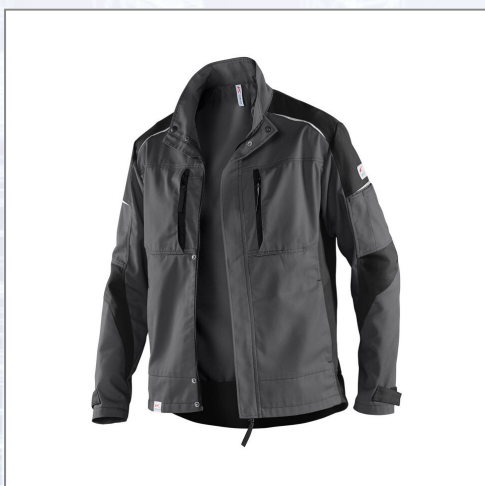

Bundjacke KÜBLER ACTIVIQ - anthrazit/schwarz

Zweifarbige Bundjacke bestehend aus: 65 % Polyester, 35 % Baumwolle, 270 g/m². Körperbetonter Schnitt. EasyBrand-Brusttasche für leichtere Individualisierung. Kontrast-Elemente: Seiteneinsatz an Vorder- und Rückteil, Schulter- und Oberarmeinsatz, Ärmel Einsatz, Ärmelsaumverstellung. Reißverschlüsse: Farbe Schwarz für alle Farbstellungen. Reflex-Elemente: an vorderer und hinterer Schulter und Oberarmeinsatz. 2 Napoleontaschen mit Reißverschluss, 2 Seitentaschen mit Druckknopf. Links: 1 Innentasche mit Klette, Armtasche mit integrierter Stifttasche. Abgedeckter Front-Reißverschluss mit Blende, Druckknopf und Bart- und Kinnschoner. Steh-/Umlegekragen. Ergonomisch geschnittene Ärmel mit zusätzlichen Bewegungszonen für mehr Bewegungsfreiheit. Ärmelsaum mit Klette weitenregulierbar. Belastungspunkte mit Riegeln gesichert. Größen: S - 3XL.

Art.Nr.	Beschreibung	Einheit
Z12509799S	Radna jakna KÜBLER ACTIVIQ antracit/crna 270 g/m ² vel. S	ST
Z12509799M	Radna jakna KÜBLER ACTIVIQ antracit/crna 270 g/m ² vel. M	ST
Z12509799L	Radna jakna KÜBLER ACTIVIQ antracit/crna 270 g/m ² vel. L	ST
Z12509799XL	Radna jakna KÜBLER ACTIVIQ antracit/crna 270 g/m ² vel. XL	ST
Z125097992XL	Radna jakna KÜBLER ACTIVIQ antracit/crna 270 g/m ² vel. 2XL	ST
Z125097993XL	Radna jakna KÜBLER ACTIVIQ antracit/crna 270 g/m ² vel. 3XL	ST