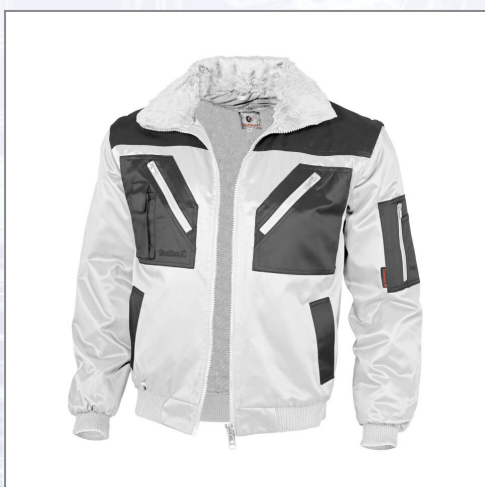

Pilotska jakna QUALITEX - bijelo/siva

Sastav: 60 % pamuk / 40 % poliester, premazana fluorkarbon, podstava 100 % poliester, vlakno 70 % poliakril / 30 % poliester, cca. 265 g/m². Unutarnja podstava i ovratnik na skidanje, rukavi na skidanje, termopodstava u rukavima. 2 prsna džepa, 1 džep za mobitel, 2 prednja džepa, 1 džep na rukavu, 1 unutarnji džep. Veličine S-XXL.

Art.Nr.	Beschreibung	Einheit
Z23669XXL	Pilotska jakna QUALITEX bijelo/siva, 265g/m ² , vel. XXL	ST
Z23669XL	Pilotska jakna QUALITEX bijelo/siva, 265g/m ² , vel. XL	ST
Z23669L	Pilotska jakna QUALITEX bijelo/siva, 265g/m ² , vel. L	ST
Z23669M	Pilotska jakna QUALITEX bijelo/siva, 265g/m ² , vel. M	ST
Z23669S	Pilotenjacke QUALITEX, weiß/grau, 265 g/m ² , Gr. S	ST