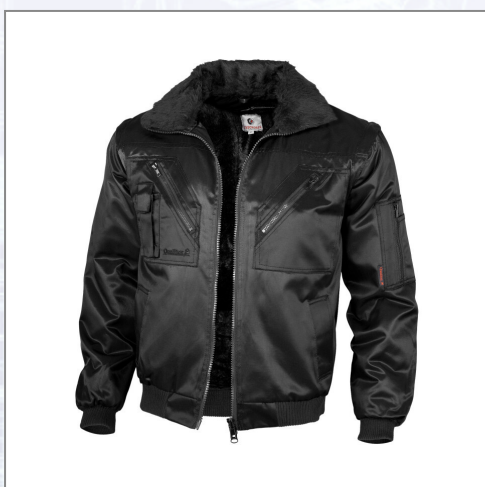

Pilotska jakna QUALITEX - crna

Sastav: 60 % pamuk / 40 % poliester, premazana fluorkarbon, podstava 100 % poliester, vlakno 70 % poliakril / 30 % poliester, cca. 265 g/m². Unutarnja podstava i ovratnik na skidanje, rukavi na skidanje, termopodstava u rukavima. 2 prsna džepa, 1 džep za mobitel, 2 prednja džepa, 1 džep na rukavu, 1 unutarnji džep. Veličine S-XXL.

Art.Nr.	Beschreibung	Einheit
Z23618M	Pilotska jakna QUALITEX crna, 265 g/m ² , vel. M	ST
Z23618S	Pilotska jakna QUALITEX crna, 265 g/m ² , vel. S	ST
Z23618XL	Pilotska jakna QUALITEX crna, 265 g/m ² , vel. XL	ST
Z23618L	Pilotska jakna QUALITEX crna, 265 g/m ² , vel. L	ST
Z23618XXL	Pilotska jakna QUALITEX crna, 265 g/m ² , vel. XXL	ST