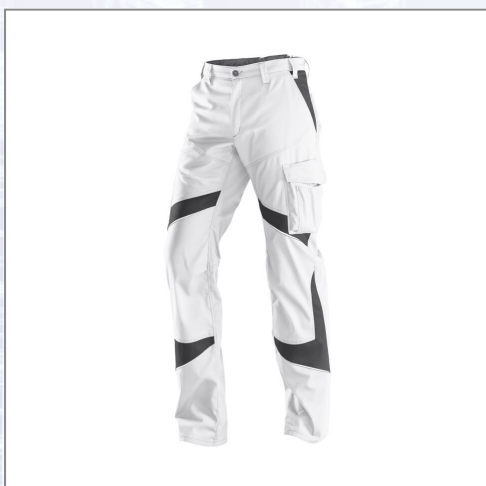

Bundhose KÜBLER ACTIVIQ - weiß/anthrazit

Zweifarbige Bundhose bestehend aus: 65 % Polyester, 35 % Baumwolle, 270 g/m². Kontrast-Elemente: Einsatz ober- und unterhalb Knie, Seiteneinsatz, Gürtelschlaufe am Bund hinten. Reflex-Elemente: ober- und unterhalb Knie, Biese in Kniekehlnaht. Ergonomische Linienführung für mehr Bewegungsfreiheit, 2 Seitentaschen. 2 Gesäßtaschen, rechts mit Patte und Druckknopf. Rechts: ergonomisch positionierte Meterstabschale auf Seitennaht. Links: Schenkeltasche mit Patte und Druckknopf, aufgesetzte Stifttasche, integrierte Smartphonetasche. Elastischer Bundeseinsatz, Schlitz mit Reißverschluss, vorgeformtes Knie mit Bewegungszone. Belastungspunkte mit Riegeln gesichert. Größen: 46 - 60.

Art.Nr.	Beschreibung	Einheit
Z2250109748	Radne hlače KÜBLER ACTIVIQ bijele/antracit 270 g/m ² vel. 48	ST
Z2250109754	Radne hlače KÜBLER ACTIVIQ bijele/antracit 270 g/m ² vel. 54	ST
Z2250109758	Radne hlače KÜBLER ACTIVIQ bijele/antracit 270 g/m ² vel. 58	ST
Z2250109760	Radne hlače KÜBLER ACTIVIQ bijele/antracit 270 g/m ² vel. 60	ST
Z2250109746	Radne hlače KÜBLER ACTIVIQ bijele/antracit 270 g/m ² vel. 46	ST
Z2250109756	Radne hlače KÜBLER ACTIVIQ bijele/antracit 270 g/m ² vel. 56	ST
Z2250109750	Radne hlače KÜBLER ACTIVIQ bijele/antracit 270 g/m ² vel. 50	ST
Z2250109752	Radne hlače KÜBLER ACTIVIQ bijele/antracit 270 g/m ² vel. 52	ST