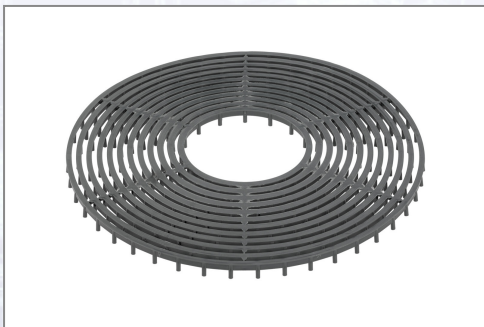

Prstenasti držači razmaka

12 međusobno povezanih prstena koji se prije montiranja rastave i razbacaju po oplati.

Art.Nr.	Beschreibung	Einheit
ZFA25	Flächenabstandhalter 25mm 300Stk/Sack 16Sack/Pal	SAC

Standorte / Kontakt