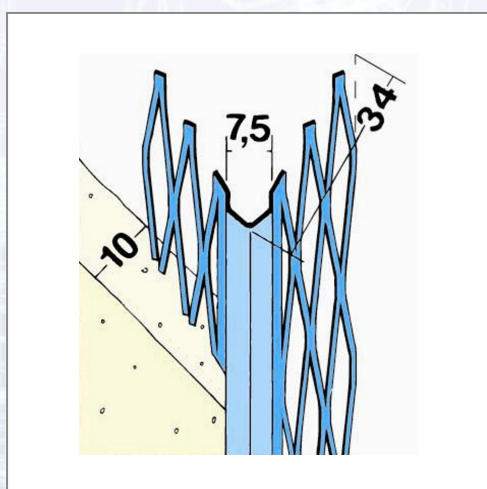

Unutarnji kutnik PROTEKTOR 1007

Kutni profil s povećanim slojem cinka. Današnje sve kraće vrijeme gradnje dovelo je do proizvodnje novih profila koji mogu bez veće štete izdržati duže vrijeme izloženosti vlazi. Profil se proizvodi s većim poljima za rastezanje što omogućava optimalan prodor žbuke.

Art.Nr.	Beschreibung	Einheit
Z4100715P	Unutarnji kutnik 1007 1,50m/štg bunt=37,50m, 25štg/bunt, 80bunt/pal	BUN
Z4100716P	Unutarnji kutnik 1007 1,60m/štg bunt=40,00m, 25štg/bunt, 80bunt/pal	BUN
Z4100718P	Unutarnji kutnik 1007 1,80m/štg bunt=45,00m, 25štg/bunt, 80bunt/pal	BUN
Z410072P	Unutarnji kutnik 1007 2,00m/štg bunt=50,00m, 25štg/bunt, 80bunt/pal	BUN
Z4100722P	Unutarnji kutnik 1007 2,20m/štg bunt=55,00m, 25štg/bunt, 80bunt/pal	BUN
Z41007225P	Unutarnji kutnik 1007 2,25m/štg bunt=56,25m, 25štg/bunt, 80bunt/pal	BUN
Z4100725P	Unutarnji kutnik 1007 2,50m/štg bunt=62,50m, 25štg/bunt, 81bunt/pal	BUN
Z4100726P	Unutarnji kutnik 1007 2,60m/štg bunt=65,00m, 25štg/bunt, 81bunt/pal	BUN
Z4100727P	Unutarnji ugaonik 1007 2,70m/štg bunt=67,50m VPE25	BUN
Z41007275P	Unutarnji ugaonik 1007 2,75m/štg bunt=68,75m VPE25	BUN

PRODUKTINFO

Z4100728P	Unutarnji kutnik 1007 2,80m/štg bunt=70,00m, 25štg/bunt, 81bunt/pal	BUN
Z410073P	Unutarnji ugaonik 1007 3,00m/štg bunt=75,00m VPE25	BUN
Z4100735P	Unutarnji kutnik 1007 3,50m/štg bunt=87,50m, 25štg/bunt, 80bunt/pal	BUN