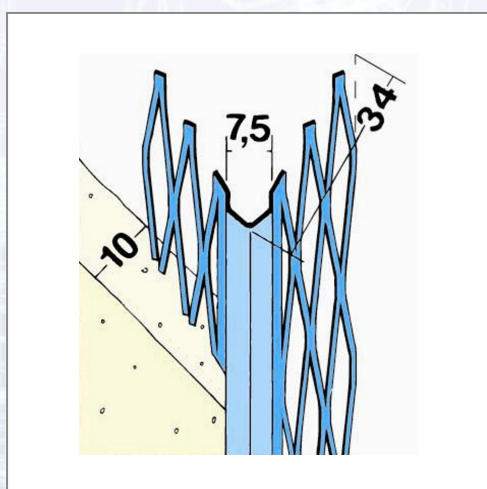

Unutarnji kutnik PROTEKTOR 1007

Kutni profil s povećanim slojem cinka. Današnje sve kraće vrijeme gradnje dovelo je do proizvodnje novih profila koji mogu bez veće štete izdržati duže vrijeme izloženosti vlazi. Profil se proizvodi s većim poljima za rastezanje što omogućava optimalan prodor žbuke.

Art.Nr.	Beschreibung	Einheit
Z4100715P	Unutarnji kutnik 1007 1,50m/štg bunt=37,50m, 25štg/bunt, 80bunt/pal	BUN
Z4100716P	Unutarnji kutnik 1007 1,60m/štg bunt=40,00m, 25štg/bunt, 80bunt/pal	BUN
Z4100718P	Unutarnji kutnik 1007 1,80m/štg bunt=45,00m, 25štg/bunt, 80bunt/pal	BUN
Z410072P	Unutarnji kutnik 1007 2,00m/štg bunt=50,00m, 25štg/bunt, 80bunt/pal	BUN
Z4100722P	Unutarnji kutnik 1007 2,20m/štg bunt=55,00m, 25štg/bunt, 80bunt/pal	BUN
Z41007225P	Unutarnji kutnik 1007 2,25m/štg bunt=56,25m, 25štg/bunt, 80bunt/pal	BUN
Z4100725P	Unutarnji kutnik 1007 2,50m/štg bunt=62,50m, 25štg/bunt, 81bunt/pal	BUN
Z4100726P	Unutarnji kutnik 1007 2,60m/štg bunt=65,00m, 25štg/bunt, 81bunt/pal	BUN
Z4100727P	Unutarnji ugaonik 1007 2,70m/štg bunt=67,50m VPE25	BUN
Z41007275P	Unutarnji ugaonik 1007 2,75m/štg bunt=68,75m VPE25	BUN

Z4100728P	Unutarnji kutnik 1007 2,80m/štg bunt=70,00m, 25štg/bunt, 81bunt/pal	BUN
Z410073P	Unutarnji ugaonik 1007 3,00m/štg bunt=75,00m VPE25	BUN
Z4100735P	Unutarnji kutnik 1007 3,50m/štg bunt=87,50m, 25štg/bunt, 80bunt/pal	BUN