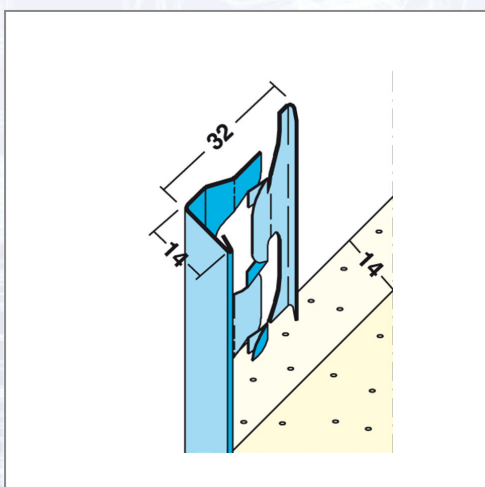

Završni unutarnji profili PROTEKTOR

Pocinčani profili za izvedbu točnih i čistih završetaka žbuke.

Art.Nr.	Beschreibung	Einheit
Z41210300	Završni profil 1210 14mm 3,0m/štg, 25štg/bunt, 80bunt/pal	M

Standorte / Kontakt