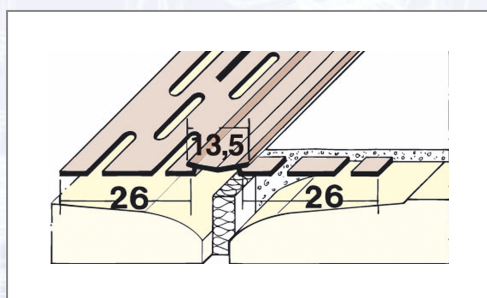

## PVC profil za fuge PROTEKTOR 3750

PVC profil za gibljive fuge s mekanim središnjim dijelom od PVC-a za oblikovanje gibljivih fuga na području stropova i zidova. Odgovara normi DIN 18181.

Art.Nr.	Beschreibung	Einheit
Z43750	PVC profil za fuge 3750 1 rolna = 75 m 1rolna/kart 120kart/pal	ROL