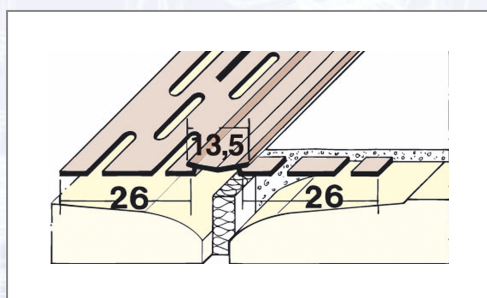

PVC profil za fuge PROTEKTOR 3750

PVC profil za gibljive fuge s mekanim središnjim dijelom od PVC-a za oblikovanje gibljivih fuga na području stropova i zidova. Odgovara normi DIN 18181.

Art.Nr.	Beschreibung	Einheit
Z43750	PVC profil za fuge 3750 1 rolna = 75 m 1rolna/kart 120kart/pal	ROL