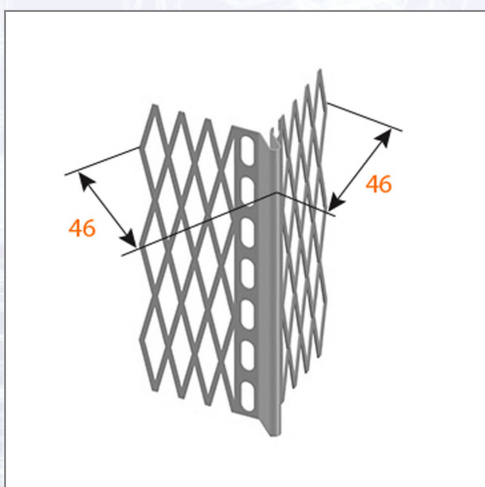

Kantenprofile LORENCIC Außenputz

Außenputzprofile mit hoher Zinkauflage zur Einbettung in den Grundputz.

Art.Nr.	Beschreibung	Einheit
Z41043250LO	Kutni profil za unutarnje žbukanje 90° 2,50m/štg 15štg/bunt 96bunt/pal	M
Z41043300LO	Kutni profil za unutarnje žbukanje 90° 3,00m/štg 15štg/bunt 96bunt/pal	M