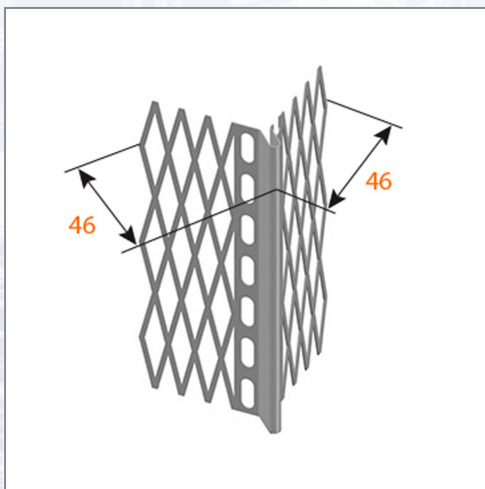

Kantenprofile LORENCIC Außenputz

Außenputzprofile mit hoher Zinkauflage zur Einbettung in den Grundputz.

Art.Nr.	Beschreibung	Einheit
Z41043250LO	Kutni profil za unutarnje žbukanje 90° 2,50m/štg 15štg/bunt 96bunt/pal	M
Z41043300LO	Kutni profil za unutarnje žbukanje 90° 3,00m/štg 15štg/bunt 96bunt/pal	M