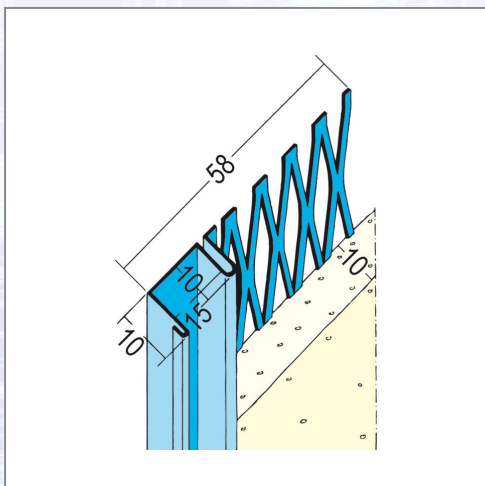

Početni profil PROTEKTOR 1312

Profil s postojećom sjenčanom fugom širine 15 mm.

| Art.Nr. | Beschreibung | Einheit |
|-----------|--|---------|
| Z41312300 | Početni profil 1312 10mm sa sjenčanom fugom 3,0m/štg, 15štg/bunt, 47bunt/pal | M |