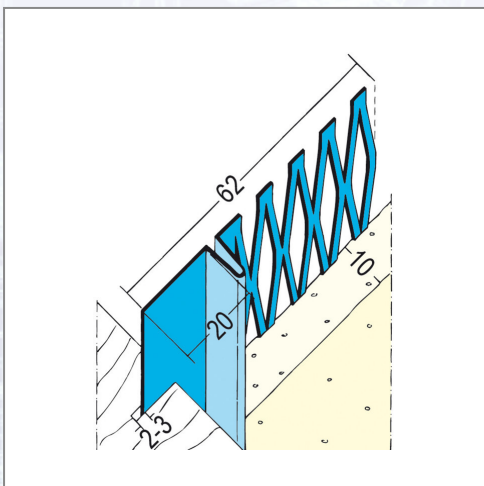

Početni profil PROTEKTOR 1306

Početni profil od pocinčanog čelika sa sjenčanom fugom 20 mm za unutarnje žbukanje.

Art.Nr.	Beschreibung	Einheit
Z41306300	Početni profil 1306 10mm, 3,0m/štg, 15štg/bunt, 47bunt/pal	M