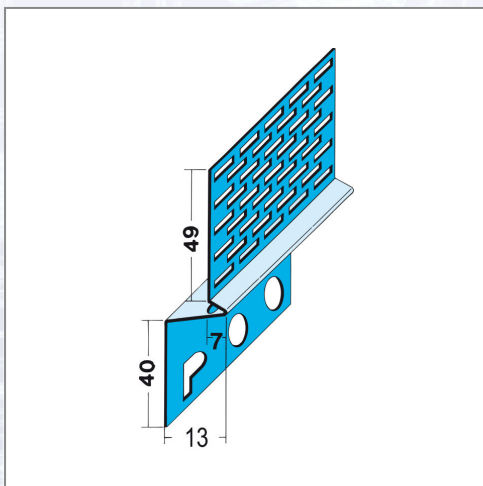

Ventilacijski profili PROTEKTOR 1241

Završni ventilacijski pocinčani profil za krovnu oplatu između rogova.

Art.Nr.	Beschreibung	Einheit
Z41241250	Ventilacijski profil 1241 13mm 2,5m/štg, bunt=50m, 20štg/bunt, 84bunt/pal	M