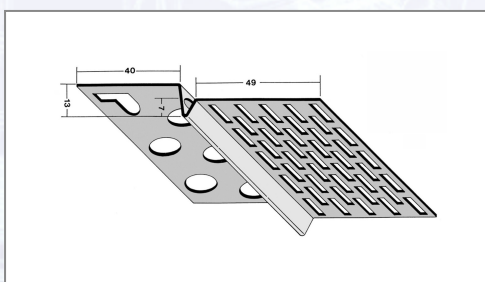

Ventilacijski profil PROTEKTOR 9224

Aluminij s bijelim osnovnim slojem, za montažu na izolaciju.
Ventilacijski presjek: 207 cm²/m.

Art.Nr.	Beschreibung	Einheit
Z49224250	Početni ventilacioni sokl profil 9224 13mm 2,5 m 1 bunt = 20 kom 70bunt/pal	M