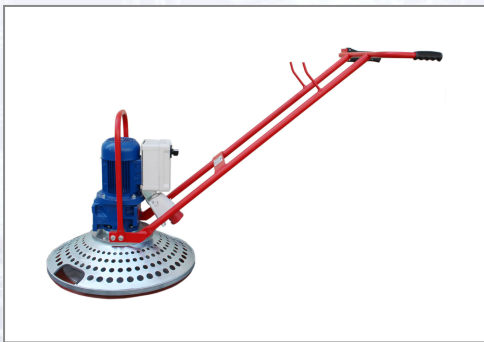

## Gladilica za estrih EG 7

Gladilice za estrih pogodne su za gletanje plastičnih i vlažnih estriha. Vodilica gladilice pomična je po visini i lako se skida. Učinak zaglađivanja od 100 do 150 m<sup>2</sup>/po satu. Broj okretaja ploče za gletanje 100 O/min. Tehnički podaci: - ploča za gletanje: promjer 700 mm - zaštitni prsten: promjer 708 mm - širina vodilice: 708 mm - dužina: 1504 mm - visina (pomična): 800-1170 mm - visina motora: 540 mm - odstojanje ručki: 1150 mm - pogonski motor: 400 V - težina: 79 kg.

Art.Nr.	Beschreibung	Einheit
Z1123E	Estrichglättmaschine EG 7 d=700mm 400V	ST